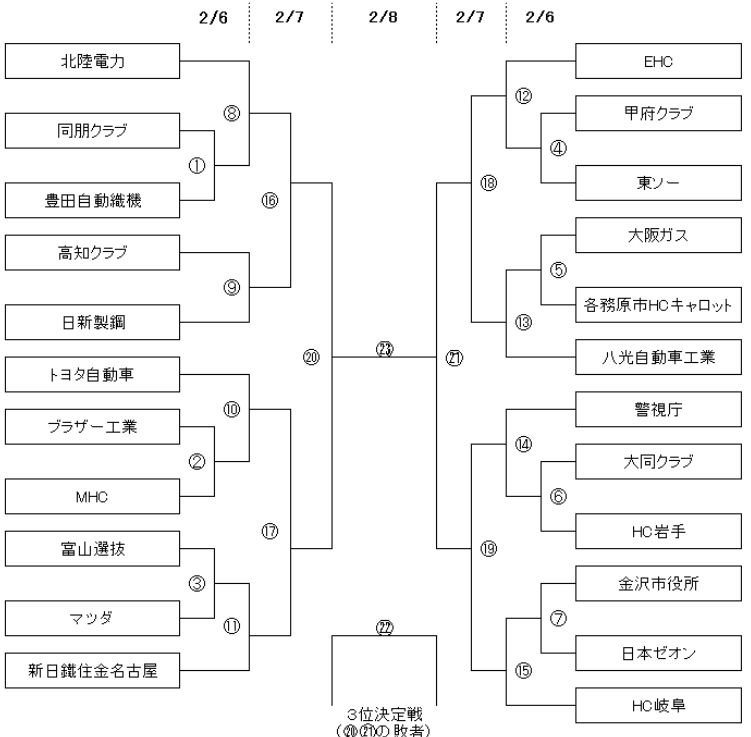

甲田中 11 (7-3, 4-7) 10 メイプル Jr

第10回春の全国中学生選手権県予選は1月11、12日に呉オークアリーナで開かれ、男子は呉中央中、女子は甲田中がそれぞれメイプルレッズジュニアを下して優勝を飾った。呉中央中は初めて、甲田中は3年連続の3度目。

両校は3月26日から4日間、富山県氷見市の氷見市ふれあいスポーツセンターなどで開かれる全国大会に出場する。

3位は男子が昭和中、修道中、女子は昭和中、亀山中がそれぞれ射止めた。

甲田中 1点差で逃げ切る

呉中央中、前半から圧倒

男子の決勝は呉中央中が前半からチャンスを確実に決めて優位に立ち、大量リードで折り返した。一方でメイプルレッズジュニアはシュートの正確性で劣り、点差を広げられた。

後半はメイプルジュニアが反撃して競り合いとなったが、結局は前半の大差が勝敗を分ける形となった。

記 録

★呉地区室内選手権 (1月10日・呉オークアリーナ)

【中学校男子】リーグ戦 昭和中 12 (10-3, 2-6) 9 呉中央、片山 14 (7-3, 7-9) 12 呉中央、昭和中 24 (8-12, 16-9) 21 片山※順位 ① 昭和中 2勝②片山 1勝1敗③呉中央 2敗

【中学校女子】決勝 昭和中 10 (7-4, 3-5) 9 昭和中

【高校男子】1回戦 呉工 34 (17-6, 17-8) 14 呉港、広 19 (7-4, 12-4) 8 三津田▽3位決定戦 呉港 26 (12-8, 14-7) 15 三津田▽決勝 呉工 22 (12-3, 10-6) 9 広

【高校女子】決勝 三津田 21 (7-5, 14-4) 9 清水ヶ丘

全日本社会人チャレンジ2015は6日から3日間、岐阜市のヒマヤアリーナで開かれる。

広島勢は男子に日新製鋼とマツダが出場する。

マツダは1回戦で富山選抜と10時45分から対戦。2回戦から登場の日新製鋼は高知クラブと14時30分からベスト8進出をかけて戦う。(組み合わせは右の通り)。試合時間は25分ハーフ。

上位2チームは全日本社会人選手権に推薦出場する。

日新は高知クと初戦

社会人チャレンジ

おわび

前回掲載した全国高校選抜大会県予選の男子決勝のスコアが間違っていました。正しくおしよは「呉工26(12-10, 14-10)20修道」でした。関係者の皆さんにお詫びして訂